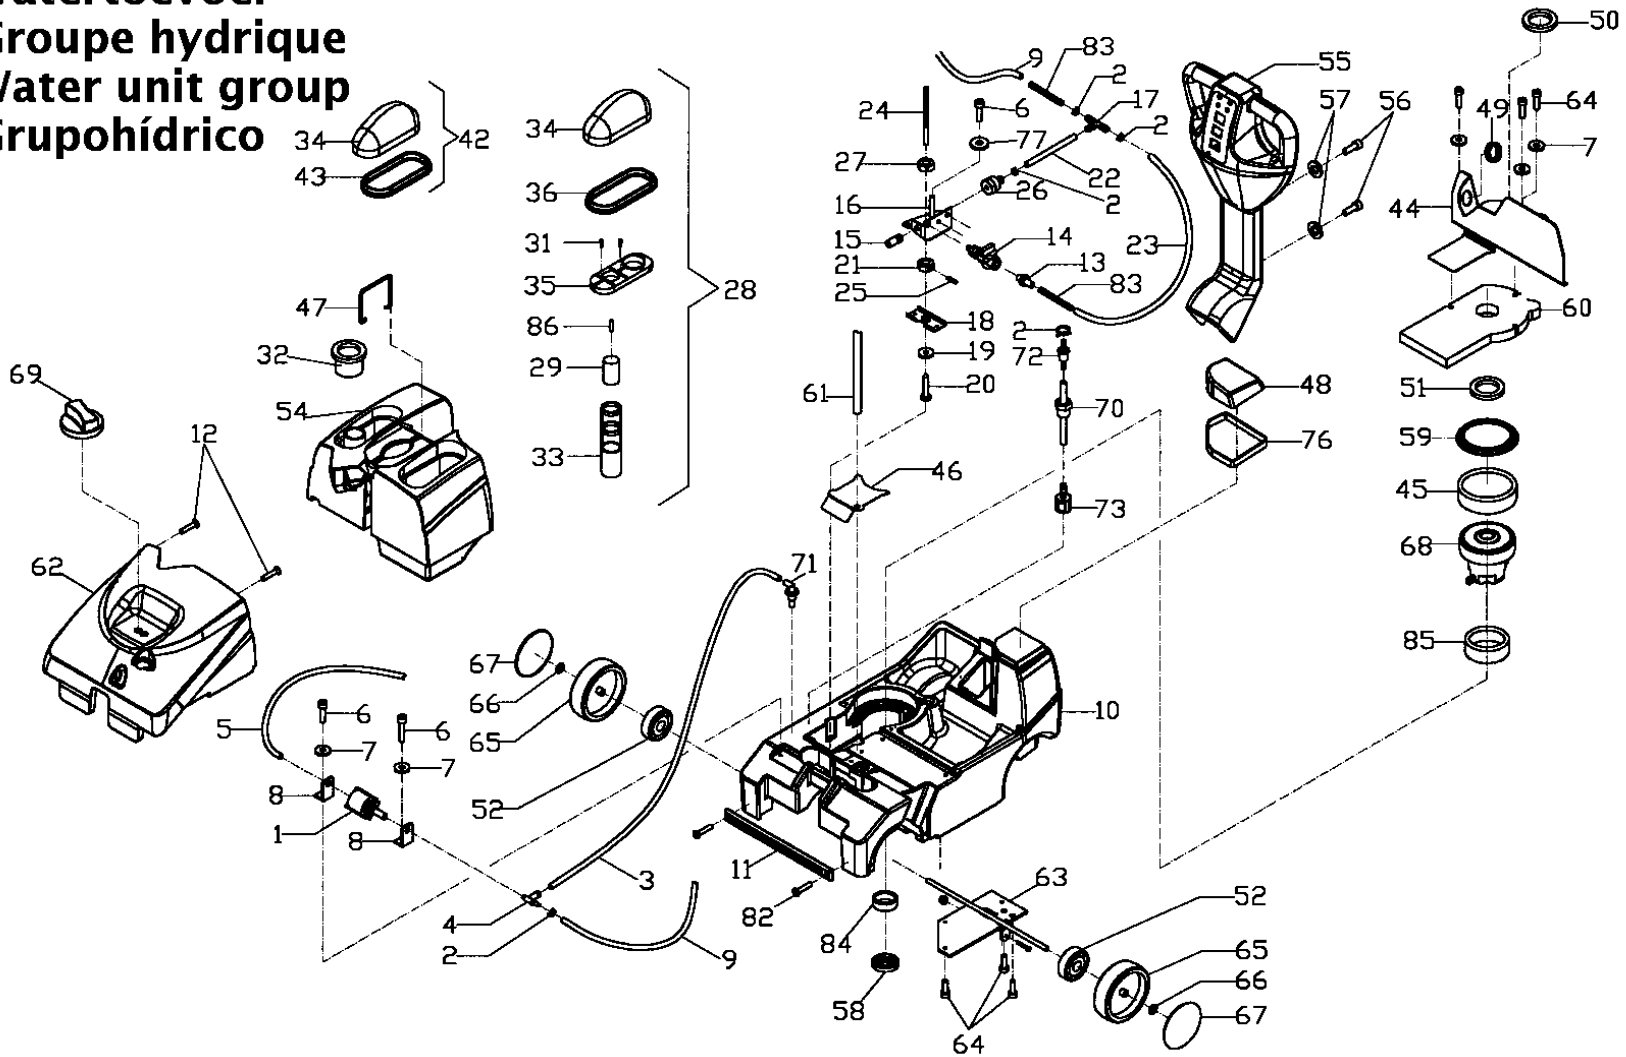

Watertoevoer
Groupe hydrique
Water unit group
Grupohídrico

POS.	REF.	N.O.	Ass.	Omschrijving	Description	Description	Descripción
1	SIG37520010	1		POMP E508 32W	POMPE	PUMP	BOMBA
2	SIG30990280	7		SPANRING ø10.1	COLLIER	COLLAR	ABRAZADERA
3	SIG45080201	2		SLANGETJE 5X8 L=190MM	TUYAU	HOSE	TUBO
4	SIG55090020	1		BY-PASS	BY-PASS	BY-PASS	BY-PASS
5	SIG45080198	1		SLANGETJE 6X9 L=290MM	TUYAU	HOSE	TUBO
6	SIG30020068	3		SCHROEF M6X12	VIS	SCREW	TORNILLO
7	SIG30040007	5		RONDSEL Ø6x18 Sp2	RONDELLE	WASHER	ARANDELA
8	SIG42080313	2		SCHOKDEMPER "L"	ANTI SHOCK	SHOCK ABSORBER	AMORTIGUADOR
9	SIG45080199	1		SLANGETJE 6X9 L+340MM	TUYAU	HOSE	TUBO
10	SIG45080361	1		PROPERWATERTANK	RESERVOIR	TANK	DEPOSITO
11	SIG45080713	1		STOOTRUBBER	PARE-SHOCK	BUMPER	PARACHOQUES
12	SIG30020221	4		SCHROEF M6X16	VIS	SCREW	TORNILLO
13	SIG31000103	1		FITTING M	RACCORD	FITTING	EMPALME
14	SIG31050008	1		WATERKRAANTJE 1/4"	ROBINET	COCK	GRIFO
15	SIG31000105	1		FITTING	RACCORD	FITTING	EMPALME
16	SIG45070015	1		HOUDERPLAATJE	PLAQUE SUPPORT	SUPPORT PLATE	PLACA
17	SIG31000101	1		FITTING "T"	RACCORD	FITTING	EMPALME
18	SIG45070018	1		PLAATJE	PLAQUE	PLATE	PLACA
19	SIG30040027	1		RONDSEL ø4,3X16 Sp1,5	RONDELLE	WASHER	ARANDELA
20	SIG30020202	1		SCHROEF M4X10	VIS	SCREW	TORNILLO
21	SIG45070025	1		MOER M10	ECROU	NUT	TUERCA
22	SIG45080197	1		SLANGETJE 6X9 L=110MM	TUYAU	HOSE	TUBO
23	SIG45080200	1		SLANGETJE 6X9 L=220MM	TUYAU	HOSE	TUBO
24	SIG45060007	1		REGELSCHROEF	VIS AJUSTEMENT	ADJUSTING SCREW	TORNILLO
25	SIG30020140	1		SCHROEF M4X8	VIS	SCREW	TORNILLO
26	SIG31000117	1		FITTING 1/4" F	RACCORD	FITTING	EMPALME
27	SIG30030031	1		MOER M10	ECROU	NUT	TUERCA
28	SIG55111042	1		DEKSELSTOP KOMPLEET	COUVERCLE COMPLET	COMPLETE COVER	TAPA COMPLETA
29	SIG45081226	1		VLOTTER	FLOTTEUR	FLOAT	FLOTADOR
31	SIG30020135	2		SCHROEF TC 2,9X13	VIS	SCREW	TORNILLO
32	SIG45081194	1		FILTER	FILTRE	FILTER	FILTRO
33	SIG44080224	1		VLOTTERMANDJE	CAGE FLOTTEUR	FLOAT SUPPORT	SOPORTO FLOTADOR