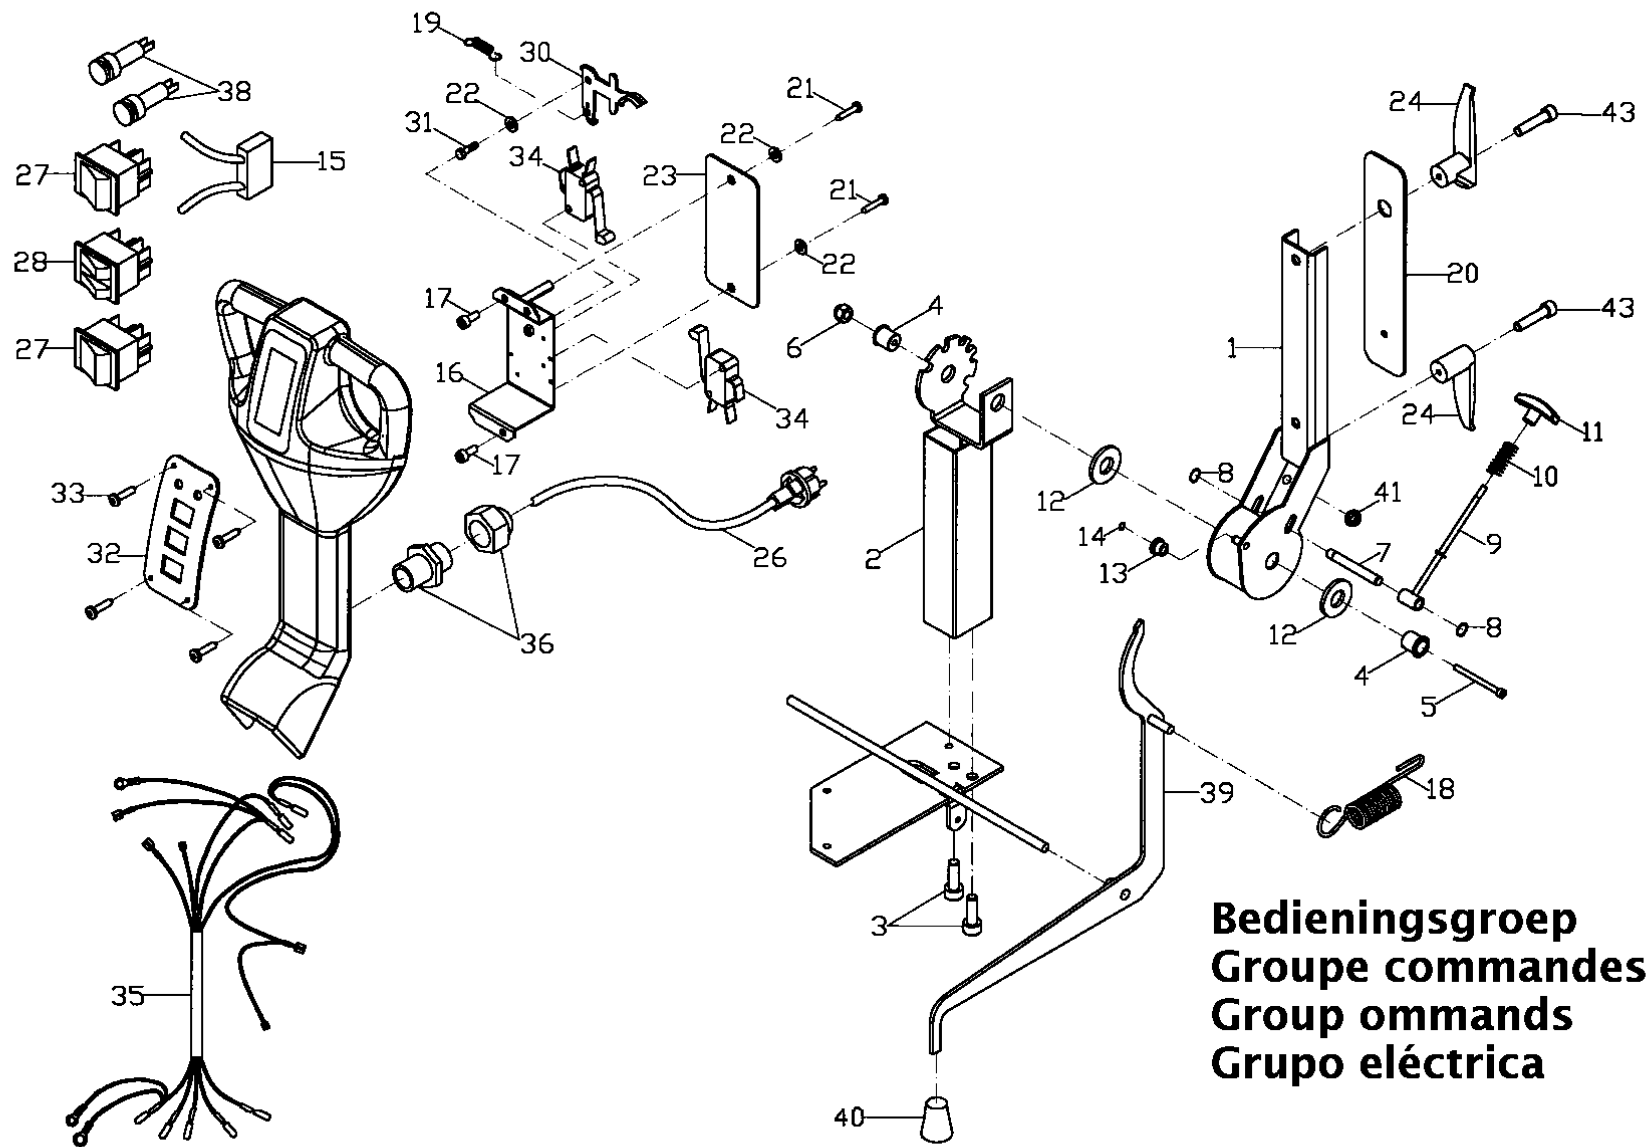

Bedieningsgroep
Groupe commandes
Group ommands
Grupo eléctrica

POS.	REF.	N.O.	Ass.	Omschrijving	Description	Description	Descripción
1	SIG55130001	1		HENDELSTEUN	MONTANT POIGNEE	MOUNTING HANDLE	MANIVELA
2	SIG55130002	1		HOUDER	SUPPORT	SUPPORT	SOPORTE
3	SIG30020326	2		SCHROEF M8X25	VIS	SCREW	TORNILLO
4	SIG45070022	2		BUS	BAGUE	BUSHING	EJE
5	SIG30020026	1		SCHROEF M6X70	VIS	SCREW	TORNILLO
6	SIG30030028	1		MOER M6	ECROU	NUT	TUERCA
7	SIG45070023	1		PIN	AXE	AXLE	EJE
8	SIG30990310	2		ZEKERINGSRING ø10	CIRCLIPS	SEEGER	ESPESOR
9	SIG45070019	1		TREKSTANG	TIRANT	TIE ROD	TIRANTE
10	SIG45070020	1		VEER	RESSORT	SPRING	MUELLE
11	SIG30990307	1		HANDVAT	POIGNEE	HANDLE	MANIVELA
12	SIG30040015	2		RONDSEL Ø22x39 Sp3	RONDELLE	WASHER	ARANDELA
13	SIG45060008	1		BUS	BAGUE	BUSHING	EJE
14	SIG30990311	1		ZEKERINGSRING ø8	CIRCLIPS	SEEGER	ESPESOR
15	SIG40120142	1		RADIOFILTER	FILTRE RADIO	RADIO FILTER	ANTI-PARASITOS RADIO
16	SIG45070016	1		HOUDERPLAATJE	PLAQUE SUPPORT	SUPPORT PLATE	PLACA SOPORTO
17	SIG30020068	2		VIS M6X12	SCREW	SCREW	TORNILLO
18	SIG45070017	1		VEER	RESSORT	SPRING	MUELLE
19	SIG45070033	1		VEER	RESSORT	SPRING	MUELLE
20	SIG45080073	1		DEKSEL	COUVERCLE	COVER	TAPA
21	SIG30020176	3		SCHROEF M5X16	VIS	SCREW	TORNILLO
22	SIG30040007	4		RONDSEL Ø6x18 Sp2	RONDELLE	WASHER	ARANDELA
23	SIG45080074	1		DEKSEL	COUVERCLE	COVER	TAPA
24	SIG45080070	2		HENDEL	POIGNEE	HANDLE	MANIVELA
26	SIG45120001	1		NETSNOER 3X1,5 15M	CABLE D'ALIMENTATION	POWER CORD	CABLE DE ALIMENTACION
27	SIG50090293	2		SCHAKELAAR, ROOD	INTERRUPTEUR, ROUGE	RED SWITCH	INTERUPTOR
28	SIG50090480	1		DUBBELE SCHAKELAAR, ROOD	INTERRUPTEUR DOUBLE, ROUGE	DOUBLE SWITCH, RED	INTERUPTOR DOBLE, ROJO
30	SIG45080072	1		HEVEL	LEVIER	LEVER	SIFON
31	SIG30020050	1		SCHROEF M6X25	VIS	SCREW	TORNILLO
32	SIG45050161	1		BEDIENINGSPANEEL	PANNEAU DE COMMANDE	COMMAND PANEL	TABLA DE MANDO
33	SIG30020618	4		SCHROEF TC 3,5X16	VIS	SCREW	TORNILLO
34	SIG34010070	2		MICROSCHAKELAAR 16A	MICROINTERRUPTEUR 16A	MICROSWITCH 16A	MICROINTERUPTOR