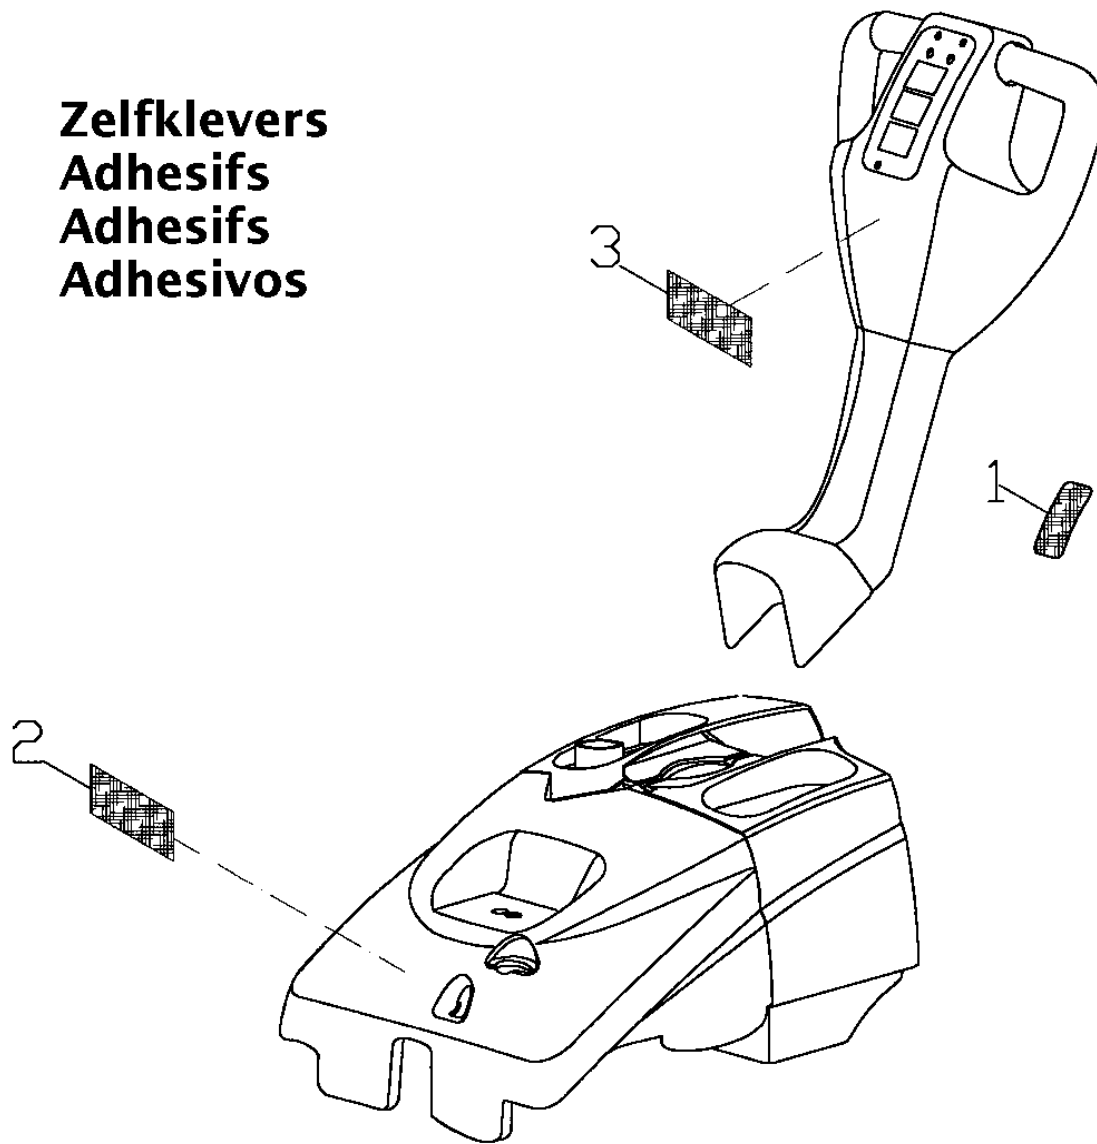

Zelfklevers
Adhesifs
Adhesifs
Adhesivos

POS.	REF.	N.O.	Ass.	Omschrijving	Description	Description	Descripción
1	SIG75030081	2		ZELFKLEVER 80X60MM	ADHESIF	ADHESIF ADHESIVO	PEGATINA
2	SIG75030272	1		ZELFKLEVER SIGMA 350E	ADHESIF	ADHESIF ADHESIVO	PEGATINA
3	SIG75030234	1		ZELFKLEVER	ADHESIF	ADHESIF ADHESIVO	PEGATINA