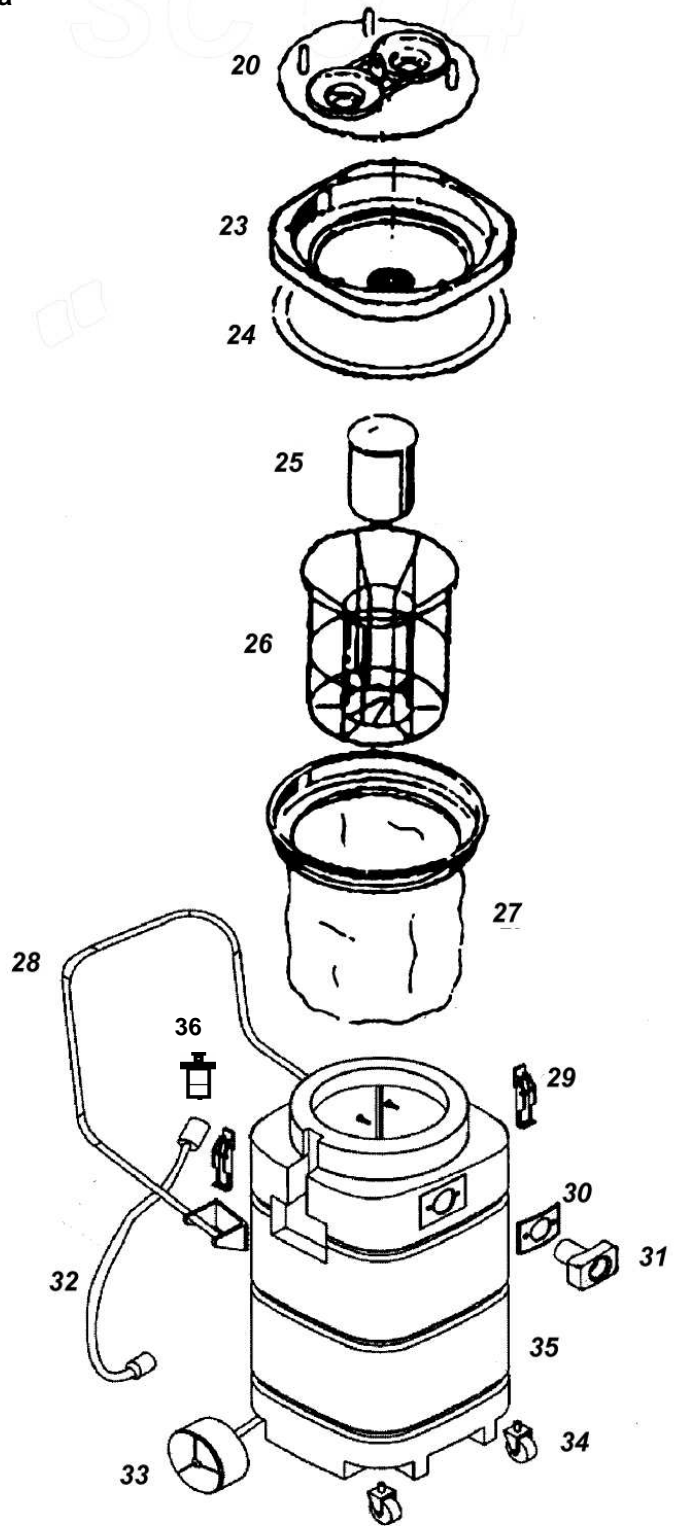

# SC 604

POS.	REF.	Assy.	N.O.	Omschrijving	Description	Description	Umschreibung	Descripción
1	CH001		1	Bovenkap met hendel	Capot sup.+poignée	Upper cap+handle	Upper cap+handle	Cubierta+mango
1a	CH001A		1	Houder schakelaars	Support Interrupteurs	Switch support	Soporta interruptor	
2	CH002		1	Mousse	Mousse	Fireflex	Fireflex	Fireflex
3	CH003		1	Schroef	Vis	Screw	Screw	Tornillo
4	PL_60_010		1	Schroef	Vis	Screw	Screw	Tornillo
5	PL_40_506		1	Kabelbevestiging	Fixation cable	Cable clamp	Cable clamp	Fijación de cable
6	PL_60_004		1	Kabeldoorvoer	Passe-cable	Fair lead	Fair lead	Guía
7	12_112		1	Netsnoer	Cable	Power cord	Power cord	Cable
8	CH008		1	Bovenkap	Capot supérieur	Upper bonnet	Upper bonnet	Cubierta de culata
9	CH009		1	Mousse	Mousse	Fireflex	Fireflex	Fireflex
10	CH010		2	Mousse	Mousse	Fireflex	Fireflex	Fireflex
11	CH011		1	Schroef	Vis	Screw	Screw	Tornillo
12	CH012		1	Onderplaat	Plaque inférieure	Lower bonnet	Lower bonnet	Base
13	CH013		2	Mousse	Mousse	Fireflex	Fireflex	Fireflex
14	PL_10_525		1	Condensator	Condensateur	Capacitor	Capacitor	Condensador
15	CH015		1	Schroef	Vis	Screw	Screw	Tornillo
16	PL_60_002		1	Schroef	Vis	Screw	Screw	Tornillo
17	CH017		1	Schroef	Vis	Screw	Screw	Tornillo
18	CH018		2	klep	Clapet	Valve	Valve	Valvula
19	PL_10_531		2	Schakelaar	Interrupteur	Switch	Switch	Interruptor
20	CH020		1	Motoronderplaat	Plaque support moteurs	Motor support plate	Motor support plate	Base de motor
21	PL_60_037		4	Motordichting	Joint moteur	Motor gasket	Motor gasket	Junta motor
22	PL_27_003		2	Motor	Moteur	Motor	Motor	Motor
23	CH023		1	Onderplaat	Plaque inférieure	Lower plate	Lower plate	Base
24	PL_58_019		1	Dichting	Joint	Gasket	Gasket	Junta
25	610110		1	Vlotter	Floteur	Float	Float	Flotador
26	6000506		1	Vlottermand	Panier flotteur	Basket	Basket	Cesta de flotador
27	PL_58_001		1	Filter	Filtre	Filter	Filter	Filtro