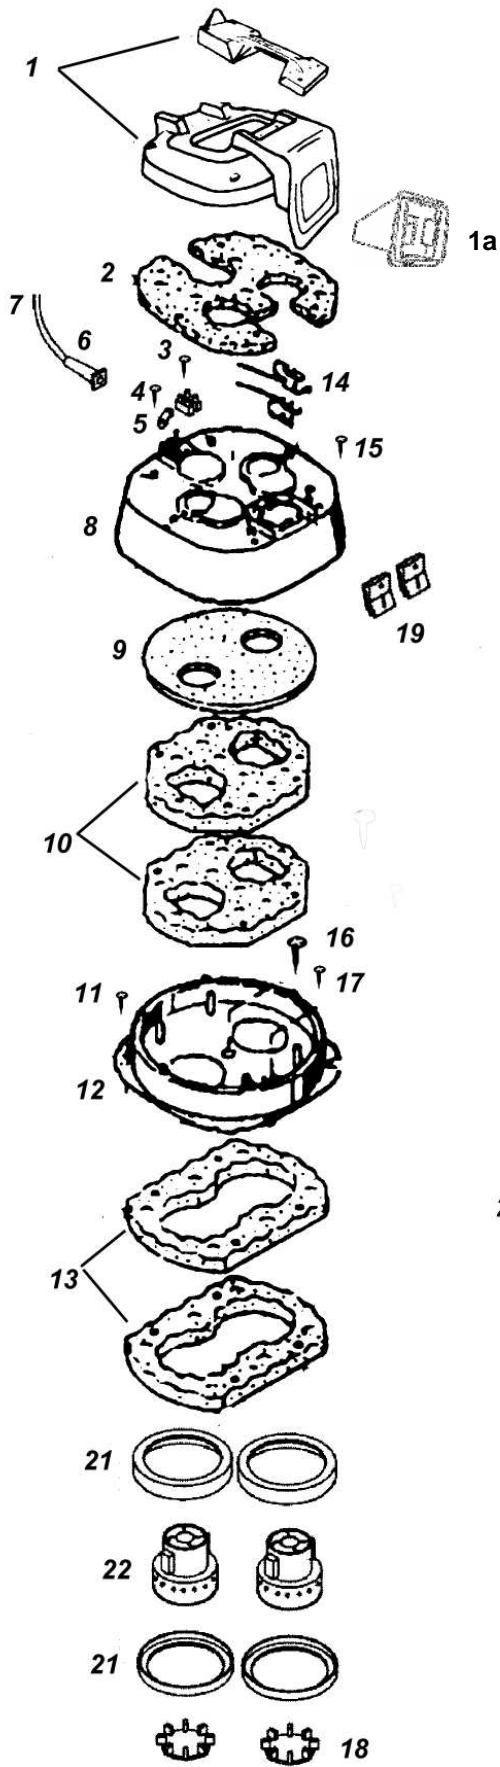

# SC 604

POS.	REF.	Assy.	N.O.	Omschrijving	Description	Description	Umschreibung	Descripción
1	CH001		1	Bovenkap met hendel	Capot sup.+poignée	Upper cap+handle	Upper cap+handle	Cubierta+mango
1a	CH001A		1	Houder schakelaars	Support Interrupteurs	Switch support	Soporta interruptor	
2	CH002		1	Mousse	Mousse	Fireflex	Fireflex	Fireflex
3	CH003		1	Schroef	Vis	Screw	Screw	Tornillo
4	PL_60_010		1	Schroef	Vis	Screw	Screw	Tornillo
5	PL_40_506		1	Kabelbevestiging	Fixation cable	Cable clamp	Cable clamp	Fijación de cable
6	PL_60_004		1	Kabeldoorvoer	Passe-cable	Fair lead	Fair lead	Guía
7	12_112		1	Netsnoer	Cable	Power cord	Power cord	Cable
8	CH008		1	Bovenkap	Capot supérieur	Upper bonnet	Upper bonnet	Cubierta de culata
9	CH009		1	Mousse	Mousse	Fireflex	Fireflex	Fireflex
10	CH010		2	Mousse	Mousse	Fireflex	Fireflex	Fireflex
11	CH011		1	Schroef	Vis	Screw	Screw	Tornillo
12	CH012		1	Onderplaat	Plaque inférieure	Lower bonnet	Lower bonnet	Base
13	CH013		2	Mousse	Mousse	Fireflex	Fireflex	Fireflex
14	PL_10_525		1	Condensator	Condensateur	Capacitor	Capacitor	Condensador
15	CH015		1	Schroef	Vis	Screw	Screw	Tornillo
16	PL_60_002		1	Schroef	Vis	Screw	Screw	Tornillo
17	CH017		1	Schroef	Vis	Screw	Screw	Tornillo
18	CH018		2	klep	Clapet	Valve	Valve	Valvula
19	PL_10_531		2	Schakelaar	Interrupteur	Switch	Switch	Interruptor
20	CH020		1	Motoronderplaat	Plaque support moteurs	Motor support plate	Motor support plate	Base de motor
21	PL_60_037		4	Motordichting	Joint moteur	Motor gasket	Motor gasket	Junta motor
22	PL_27_003		2	Motor	Moteur	Motor	Motor	Motor
23	CH023		1	Onderplaat	Plaque inférieure	Lower plate	Lower plate	Base
24	PL_58_019		1	Dichting	Joint	Gasket	Gasket	Junta
25	610110		1	Vlotter	Floteur	Float	Float	Flotador
26	6000506		1	Vlottermand	Panier flotteur	Basket	Basket	Cesta de flotador
27	PL_58_001		1	Filter	Filtre	Filter	Filter	Filtro