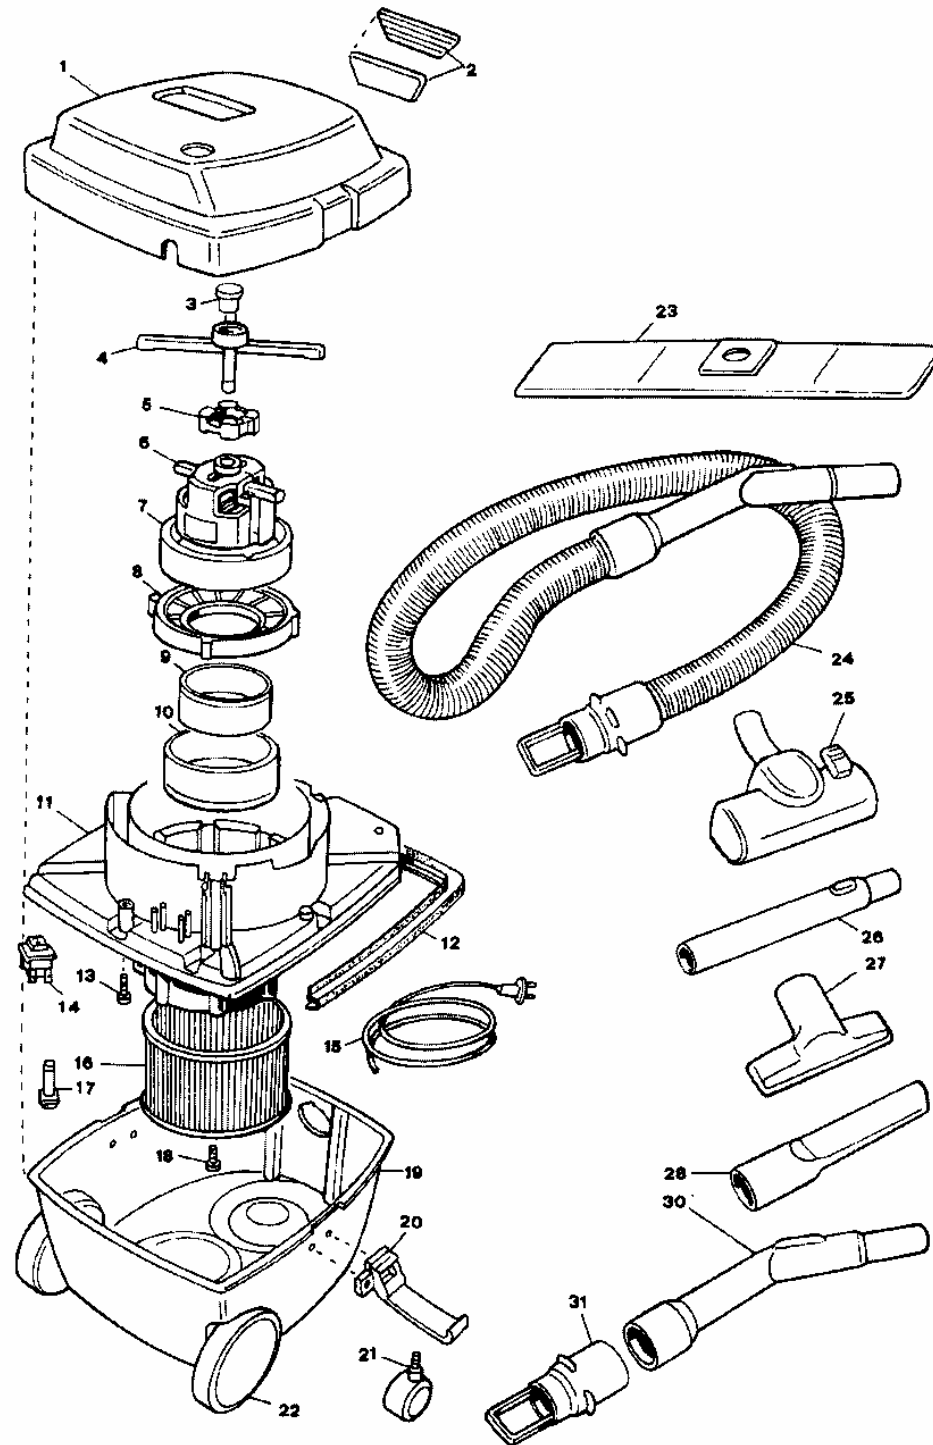

MIKROS

POS.	REF.	Assy.	N.O.	Omschrijving	Description	Description	Description	Descripción
1	MK001N		1	Deksel	Couvercle	Cover	Cover	CUBIERTA, NUEVO MODELO
2	MK002		1	Roostertje + filtergaasje	Grille + filtre	Grid + filter	Grid + filter	REJILLA CON FILTRO
3	MK003		1	Schok absorber	Anti vibrations	Antivibrations	Antivibrations	ANTIVIBRACIONES
4	MK004		1	Motor houder	Support moteur	Motor support	Motor support	SOPORTE DEL MOTOR
5	MK005		1	Silent blok	Silent block	Silent block	Silent block	BLOQUE SILENCIOSO
6	MK006		1	Motor	Moteur	Motor	Motor	MOTOR MELODY
7	MK007		1	T.O.C.	T.O.C.	T.O.C.	T.O.C.	T.O.C.
8	MK008		1	Rubber motor	Caoutchouc support moteur	Rubber motor	Rubber motor	JUNTA DEL MOTOR
9	MK009		1	Geluidsdemper, klein	Silencieux, petit	Silencer, small	Silencer, small	SILENCIADOR, PEQUEÑO
10	MK010		1	Geluidsdemper, groot	Silencieux, grand	Silencer, large	Silencer, large	SILENCIADOR, GRANDE
11	MK011N		1	Motor onderplaat	Plaque support moteur	Plate motor support	Plate motor support	PLACA DE SOPORTE DEL MOTOR
12	MK012		1	Rubber ring	Anneau en caoutchouc	Rubber ring	Rubber ring	ANILLO DE CAUCHO
13	MK013		1	Schroef	Vis	Screw	Screw	TORNILLO
14	MK014		1	Schakelaar	Interrupteur	Switch	Switch	INTERRUPTOR
15	MK015		1	Netsnoer	Cable d'alimentation	Power cord	Power cord	CABLE DE ALIMENTACIÓN
16	MK016		1	Absoluut filter	Filtre absoluut	Fine dust filter	Fine dust filter	FILTRO DE POLVO FINO MELODY
16	MK041		1	Absoluut filter HEPA	Filtre absoluut HEPA	Fine dust filter HEPA	Fine dust filter HEPA	FILTRO DE POLVO FINO HEPA
17	MK017		1	Kabeldoorvoer	Passe cable	Fair lead	Fair lead	GUÍA
18	MK018		1	Schroef	Vis	Screw	Screw	TORNILLO
19	MK019		1	Tank	Réservoir	Tank	Tank	DEPÓSITO
20	MK020		2	Sluiting	Fermeture	Latch	Latch	CIERRE
21	MK021		1	Pivoterend wiel	Roue pivotante	Castor wheel	Castor wheel	RUEDA ORIENTABLE
22	MK022		2	Wiel	Roue	Wheel	Wheel	RUEDA
23	MK023		1	Papierzak	Sac papier	Paper bag	Paper bag	BOLSAS PAPEL MELODY
30	MK030		1	Pistoolhandgreep	Pistolet	Handle grip	Handle grip	MANIJA PISTOLA MELODY
31	MK031		1	ABS	ABS	ABS	ABS	CONEXION CUBA/FLEXIBLE MELODY