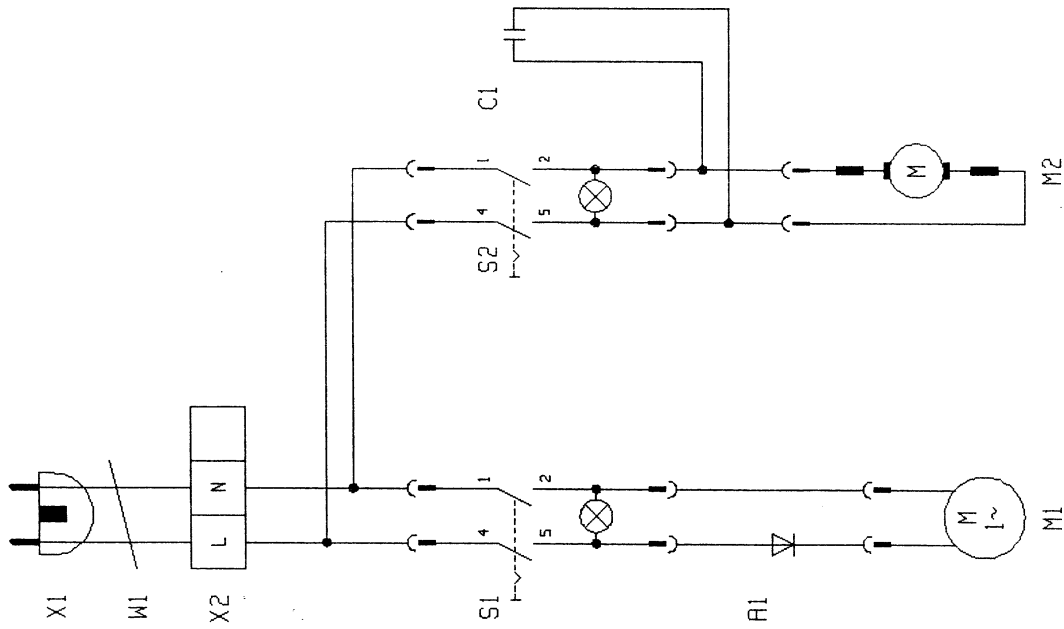

POS.	NO.	BEZEICHNUNG	DESCRIPTION	DESIGNATION	
1	47895	Saugdüse			
2	47897	Platte	Plate	Disque	
3	15546	Verlängerungsrohr 2-teilig VA	EXT TUBE 2 PIECE (REPLACE	Tuyau de rallonge	
4	48331	Saugschlauch 32x 2200	Suction hose kpl. D32x2200	Tuyau d'aspiration kpl. D32x2	
5	48332	Handrohr gebogen DN32			
6	46679	Anschlußkonsole			
◇	7	14240	Saugschlauch D32 Mewa	HOSE PER METRE 32MM	Tuyau d'aspiration D32x2200
8	48375	Schlauchhaltespange			
9	34479	Düsenhalter	Nozzle housing	Support	
10	34478	Kugel	Ball	Bille	
11	34477	Druckfeder	Pressure spring	Ressort à pression	
12	7364	Sprühdüse	Nozzle 608-90	Buse 608-90	
13	7365	Überwurfmutter R3/8 "	Cap nut R3/8	Ecrou R3/8	
14	34480	Sicherungsscheibe D9 A2	Retaining washer D9 A2	Rondelle de securite D9 A2	
15	28090	Sprühschlauch D6x1x1130 mm			
16	34481	Aufnahme	Bracket	Support	
17	48377	Sprühschlauch D6x1x2420 mm			
18	48378	Hülse	Bush D10	Douille D10	
19	48820	Schlauchtülle DN 6	Hose liner DN6	Embout DN6	
20	48376	Hebelventil			
21	48379	Überwurfmutter 8-6 ¼	Cap nut 8-6 ¼	Ecrou 8-6 ¼	
22	48905	Hebelventil			
23	48904	Sprühdüse	Nozzle	Buse	
24	14295	Universaldüse	UNIVERSAL NOZZLE PLASTIC	Embout universel	
25	6084	Fugendüse DN 36	Crevice tool DN 36	Embout pour jointures DN 36	
26	5146	Saugpinsel D 36	PVC SUCTION BRUSH	EMBOUT ASPIR.PINCEAU PLAS	
27	47896	Saugdüseneinsatz			
28	8046	Combidüse 280 mm DN36	Floor tool 280 mm	Embout combiné 280 mm	
29	6695	Filtersack VPE 10St	Filter bag (10 pcs.)	Sac filtrant (10 pcs.)	
30	47511	Handadapterset DN32			
◇	ACHTUNG! - Meterware - Bitte bei Bestellung gewünschte Länge angeben!				
◇	ATTENTION! - Lengths in metres - Please indicate required length when ordering!				
◇	ATTENTION! - Longueurs par mètre - Préciser la longueur à la commande!				

A1	Diode
C1	Entstörkondensator
M1	Schwingkolbenpumpe
M2	Saugmotor
S1	Schalter für Schwingkolbenpumpe
S2	Schalter für Saugmotor
W1	Anschlußleitung
X1	Anschlußstecker
X2	Anschlußklemme