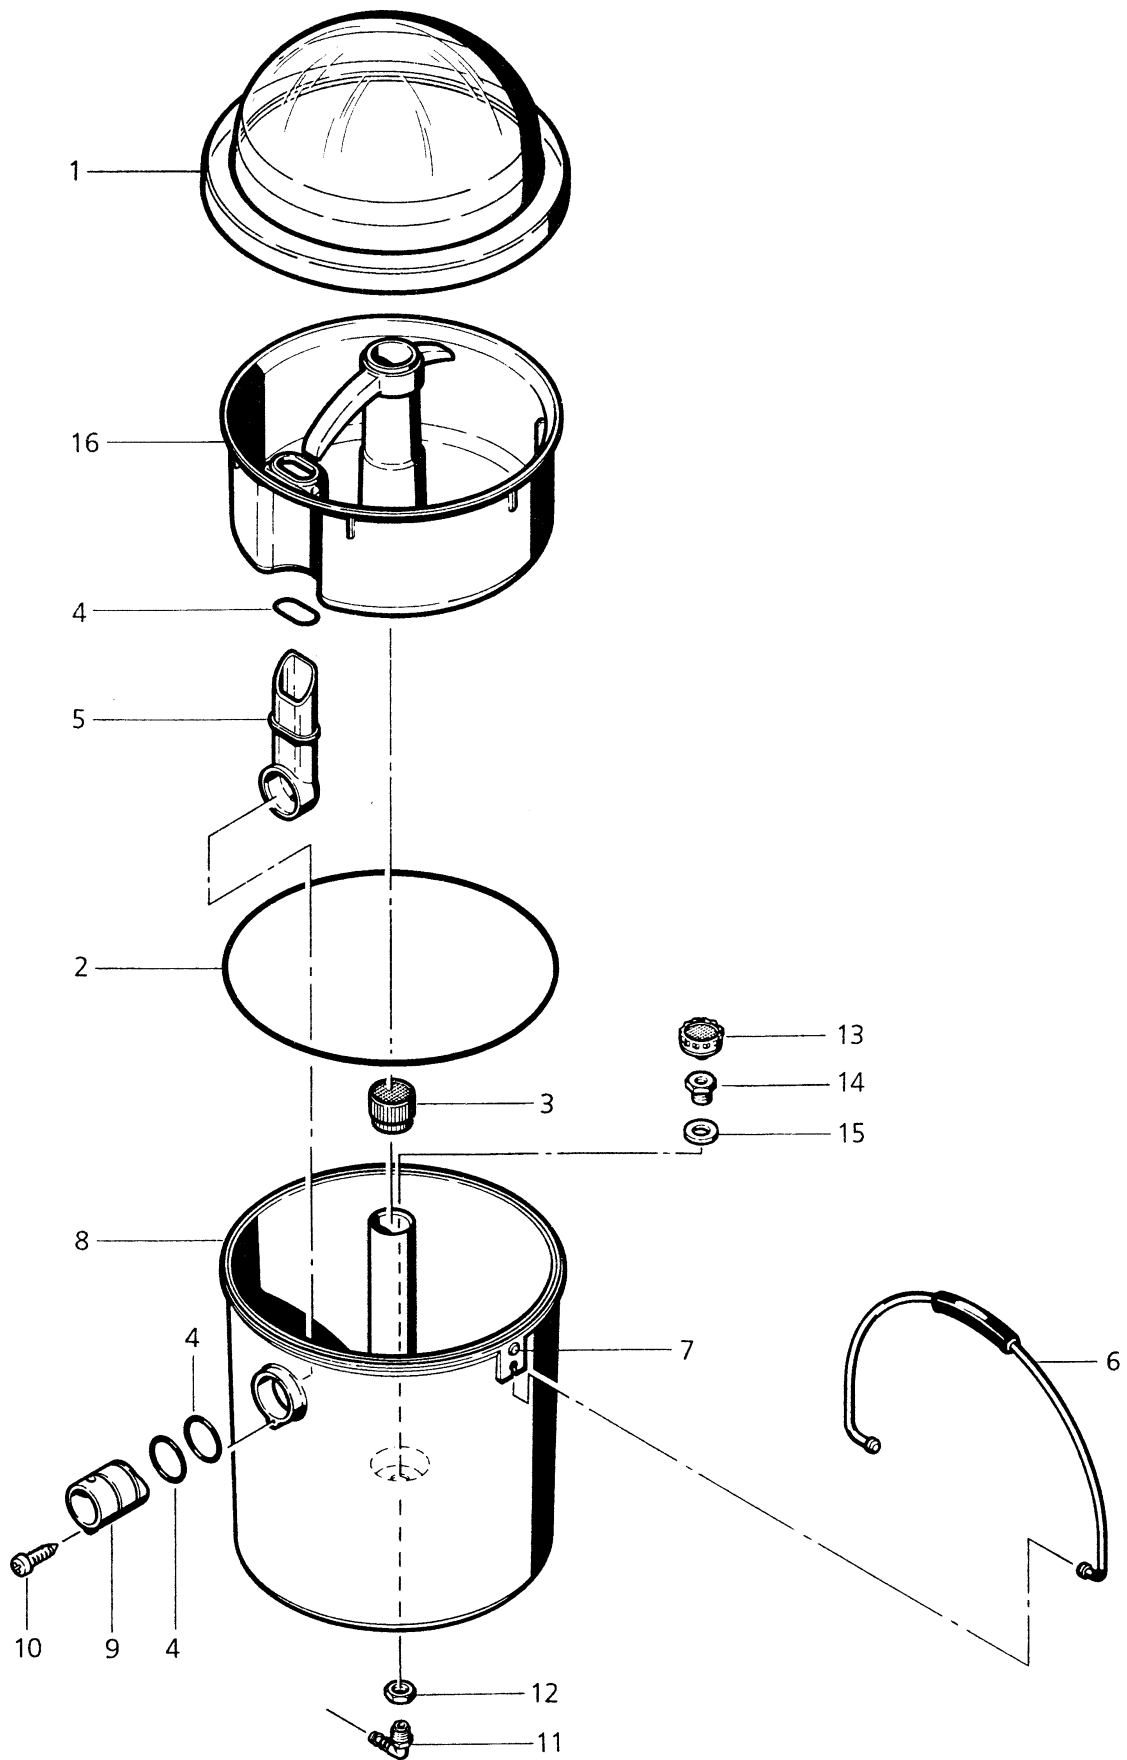

HOME CLEANER

ALTO®

Total Cleaning
Confidence™

Spare parts
Ersatzteile
Pièces détachées

303 000 004
010301

CLARKE
TECHNOLOGY

POS.	NO.	BEZEICHNUNG	DESCRIPTION	DESIGNATION
1	7211	Haube	Cover	Capot
2	48323	Dichtring 290 x 7,5 x 8	Packing ring 290x7,5x8	Anneau d'isolation 290x7,5x8
3	48324	Sieb	Strainer	Filtre
4	4643	O-Ring 38,0 x3,0	O-Ring 38x3	Joint torique 38x3
5	7350	Sprühbogen		
6	48325	Bügel	Bracket 6mm	Arceau 6mm
7	48326	Puffer	Buffer	Butoir
8	67081	Behälter		
9	46766	Einlaßfitting DN35	Intake fitting DN 35	Douille de raccordement DN 35
10	3351	Schraube Bl- 3,5x16	Sheet metal screw 3,5x16 DII	Vis autotaraudeuse 3,5x16 DII
11	7356	Schlauchtülle DN 8 R¼	Hose liner DN8 R¼	Embout DN8 R¼
12	7393	Mutter R3/8	Hexagon nut R3/8	Ecrou 6 pans R3/8
13	7282	Frischwasserfilter D 40	FRESH WATER FILTER	FILTRE A AIR
14	15629	Sechskant-Hohnippel	COUPLING	
15	7279	Scheibe 17 x2	Washer 17x2 D32	Rondelle 17x2 D32
16	7342	Schmutzwassertank	Waste water tank	Bac d'eau sale