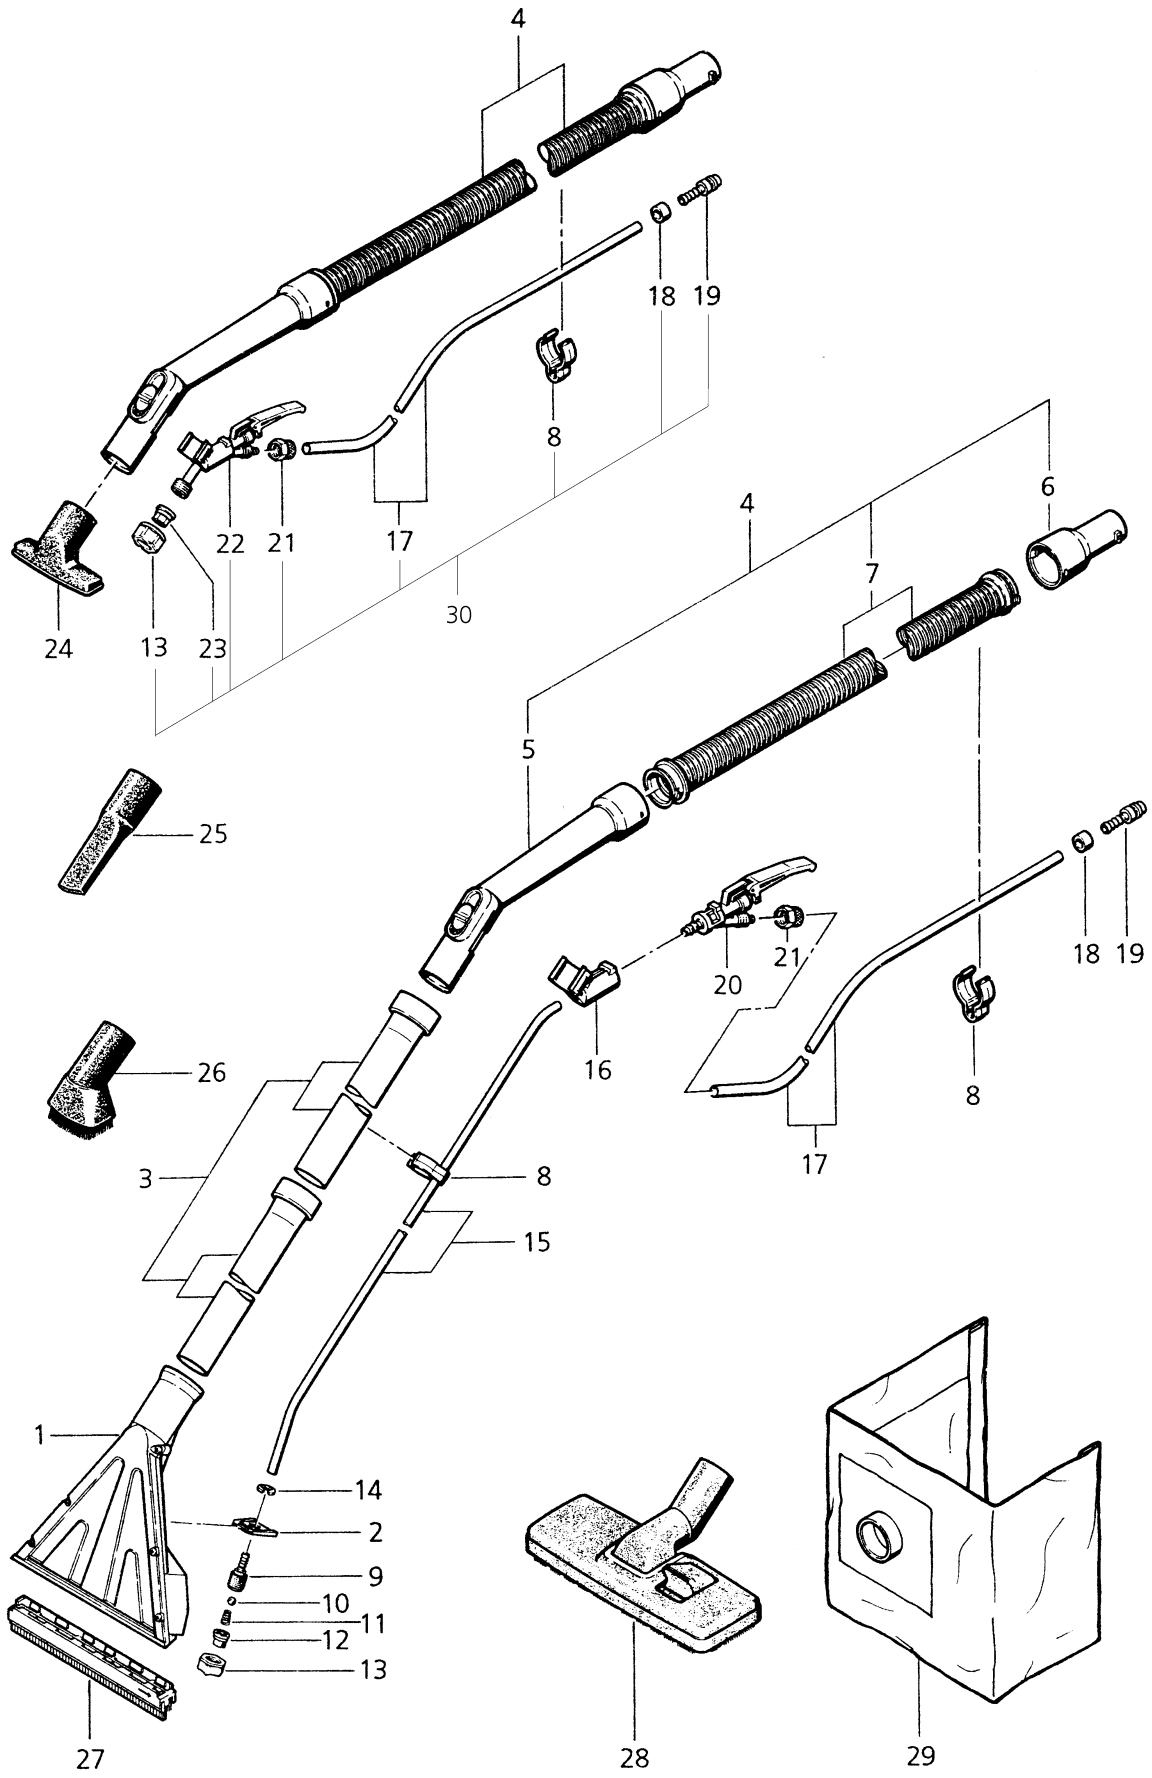

POS.	NO.	BEZEICHNUNG	DESCRIPTION	DESIGNATION	
1	47895	Saugdüse			
2	47897	Platte	Plate	Disque	
3	15546	Verlängerungsrohr 2-teilig VA	EXT TUBE 2 PIECE (REPLACE	Tuyau de rallonge	
4	48331	Saugschlauch 32x 2200	Suction hose kpl. D32x2200	Tuyau d'aspiration kpl. D32x2	
5	48332	Handrohr gebogen DN32			
6	46679	Anschlußkonsole			
◇	7	14240	Saugschlauch D32 Mewa	HOSE PER METRE 32MM	Tuyau d'aspiration D32x2200
8	48375	Schlauchhaltespange			
9	34479	Düsenhalter	Nozzle housing	Support	
10	34478	Kugel	Ball	Bille	
11	34477	Druckfeder	Pressure spring	Ressort à pression	
12	7364	Sprühdüse	Nozzle 608-90	Buse 608-90	
13	7365	Überwurfmutter R3/8 "	Cap nut R3/8	Ecrou R3/8	
14	34480	Sicherungsscheibe D9 A2	Retaining washer D9 A2	Rondelle de securite D9 A2	
15	28090	Sprühschlauch D6x1x1130 mm			
16	34481	Aufnahme	Bracket	Support	
17	48377	Sprühschlauch D6x1x2420 mm			
18	48378	Hülse	Bush D10	Douille D10	
19	48820	Schlauchtülle DN 6	Hose liner DN6	Embout DN6	
20	48376	Hebelventil			
21	48379	Überwurfmutter 8-6 ¼	Cap nut 8-6 ¼	Ecrou 8-6 ¼	
22	48905	Hebelventil			
23	48904	Sprühdüse	Nozzle	Buse	
24	14295	Universaldüse	UNIVERSAL NOZZLE PLASTIC	Embout universel	
25	6084	Fugendüse DN 36	Crevice tool DN 36	Embout pour jointures DN 36	
26	5146	Saugpinsel D 36	PVC SUCTION BRUSH	EMBOUT ASPIR.PINCEAU PLAS	
27	47896	Saugdüseneinsatz			
28	8046	Combidüse 280 mm DN36	Floor tool 280 mm	Embout combiné 280 mm	
29	6695	Filtersack VPE 10St	Filter bag (10 pcs.)	Sac filtrant (10 pcs.)	
30	47511	Handadapterset DN32			
◇	ACHTUNG! - Meterware - Bitte bei Bestellung gewünschte Länge angeben!				
◇	ATTENTION! - Lengths in metres - Please indicate required length when ordering!				
◇	ATTENTION! - Longueurs par mètre - Préciser la longueur à la commande!