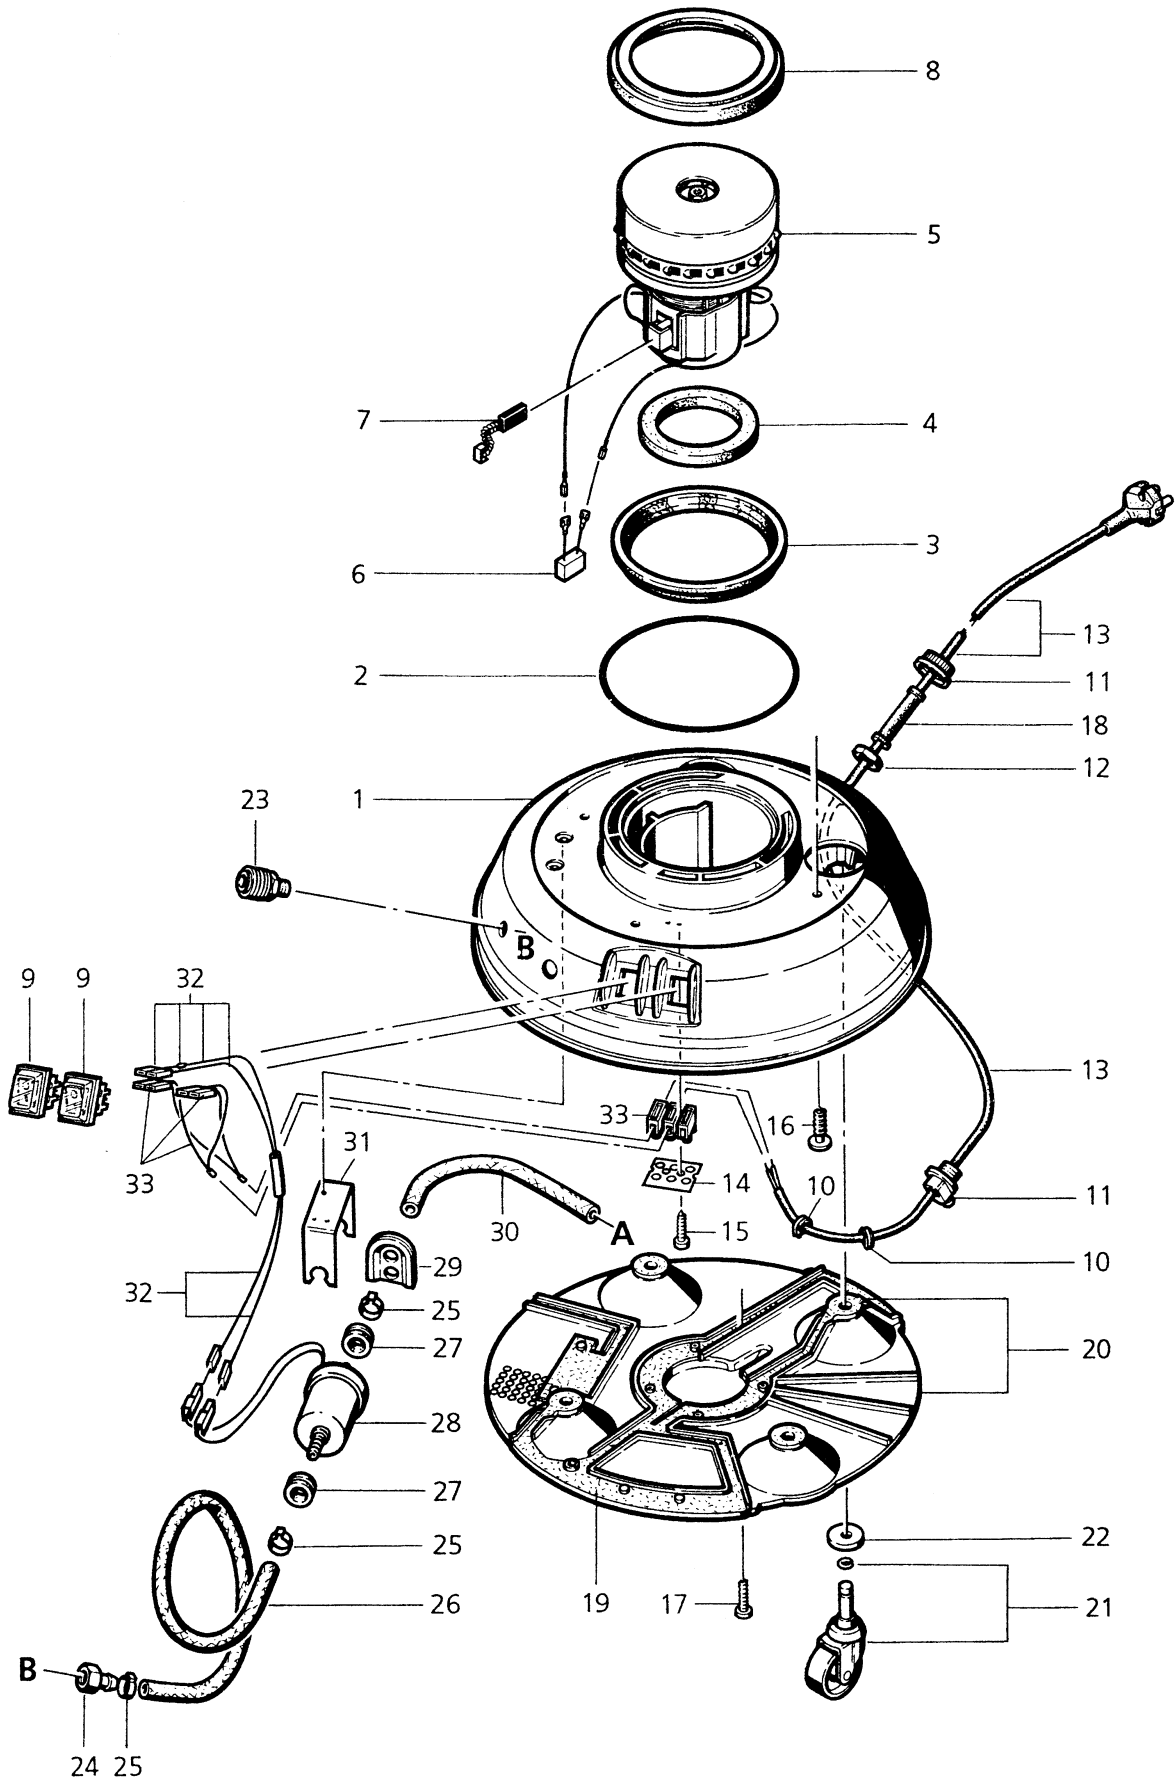

HOME CLEANER

ALTO®

Total Cleaning
Confidence™

Spare parts
Ersatzteile
Pièces détachées

303 000 004
010301

CLARKE
TECHNOLOGY

POS.	NO.	BEZEICHNUNG	DESCRIPTION	DESIGNATION
1	7211	Haube	Cover	Capot
2	48323	Dichtring 290 x 7,5 x 8	Packing ring 290x7,5x8	Anneau d'isolation 290x7,5x8
3	48324	Sieb	Strainer	Filtre
4	4643	O-Ring 38,0 x3,0	O-Ring 38x3	Joint torique 38x3
5	7350	Sprühbogen		
6	48325	Bügel	Bracket 6mm	Arceau 6mm
7	48326	Puffer	Buffer	Butoir
8	67081	Behälter		
9	46766	Einlaßfitting DN35	Intake fitting DN 35	Douille de raccordement DN 35
10	3351	Schraube Bl- 3,5x16	Sheet metal screw 3,5x16 DII	Vis autotaraudeuse 3,5x16 DII
11	7356	Schlauchtülle DN 8 R¼	Hose liner DN8 R¼	Embout DN8 R¼
12	7393	Mutter R3/8	Hexagon nut R3/8	Ecrou 6 pans R3/8
13	7282	Frischwasserfilter D 40	FRESH WATER FILTER	FILTRE A AIR
14	15629	Sechskant-Hohnippel	COUPLING	
15	7279	Scheibe 17 x2	Washer 17x2 D32	Rondelle 17x2 D32
16	7342	Schmutzwassertank	Waste water tank	Bac d'eau sale